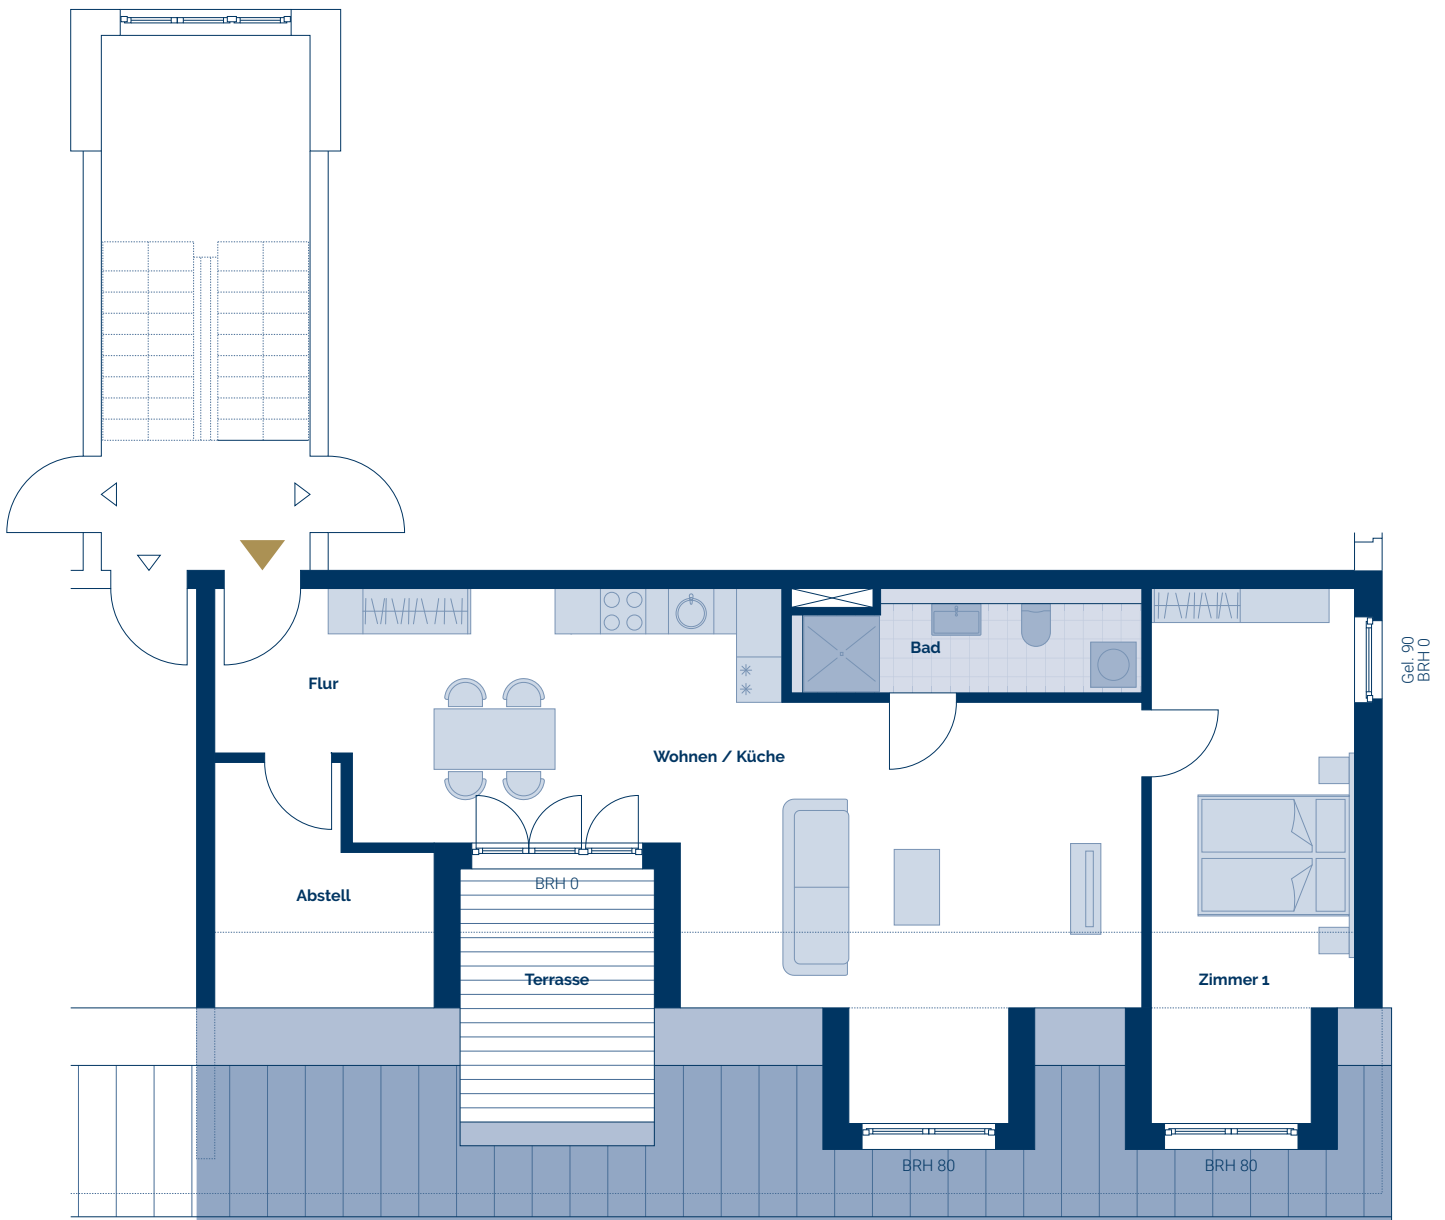

R21 HAUS 2 - WE 09

2-Zimmer-Wohnung | ca. 72,13 m²
Dachgeschoss links

Wohnen / Küche	33,28 m ²
Zimmer 1	17,28 m ²
Bad	5,83 m ²
Abstell	3,97 m ²
Flur	7,47 m ²
Terrasse (50%)	4,30 m ²

GESAMTFLÄCHE ca. 72,13 m²

M 1100