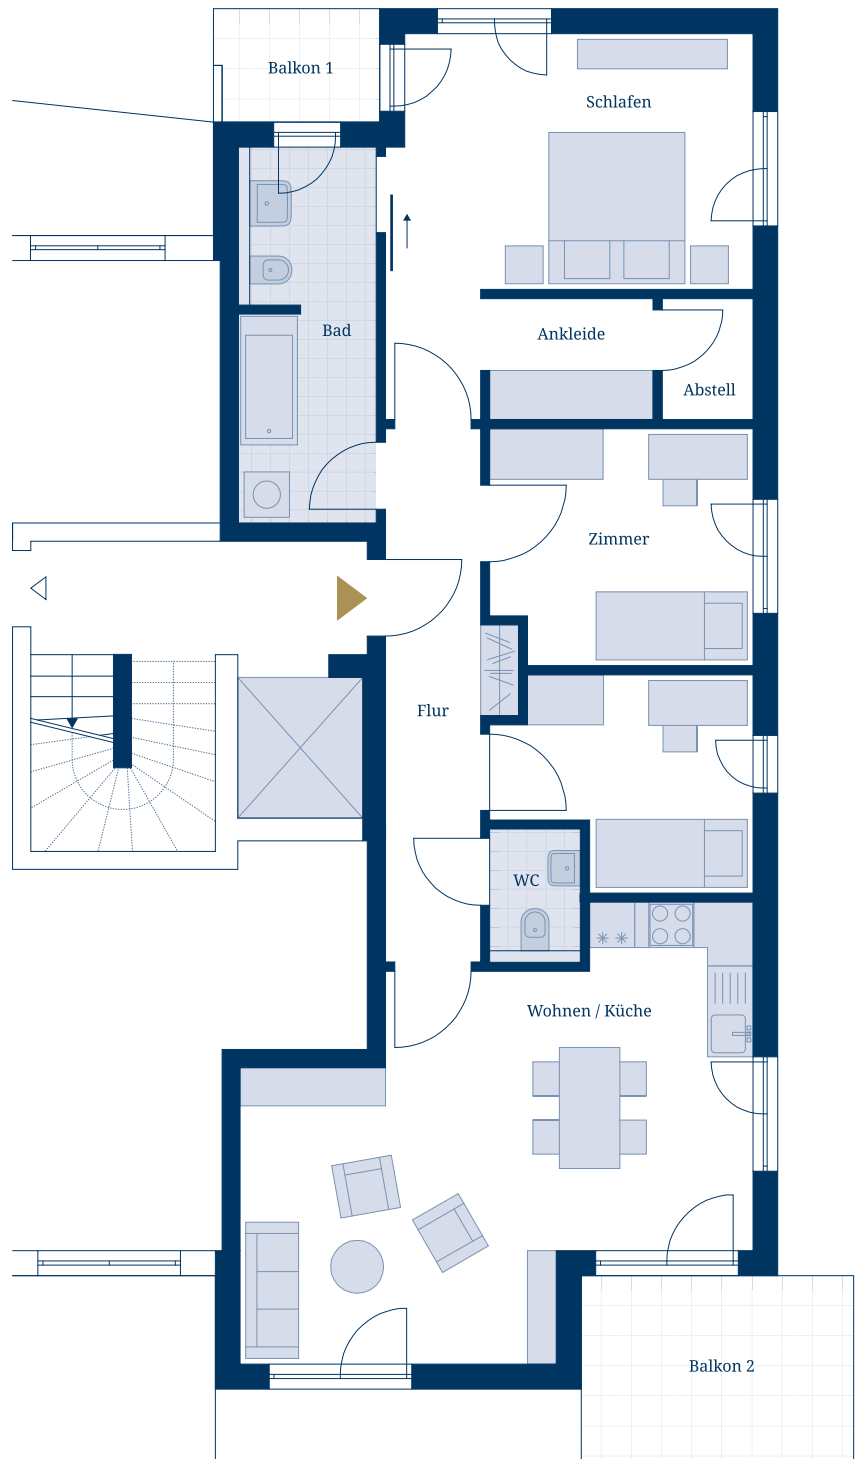

# W19 HAUS B - WE 09

1.OG rechts

4-Zimmer-Wohnung | ca. 99,84m<sup>2</sup>

Wohnen / Küche	30,85m <sup>2</sup>
Zimmer 1	10,58m <sup>2</sup>
Zimmer 2	8,44m <sup>2</sup>
Schlafen	18,24m <sup>2</sup>
Ankleide	3,45m <sup>2</sup>
Bad	8,65m <sup>2</sup>
WC	2,11m <sup>2</sup>
Abstell	1,92m <sup>2</sup>
Flur	9,49m <sup>2</sup>
Balkon 1 (50%)	1,61m <sup>2</sup>
Balkon 2 (50%)	4,50m <sup>2</sup>

**GESAMTFLÄCHE ca. 99,84m<sup>2</sup>**

M 1:100