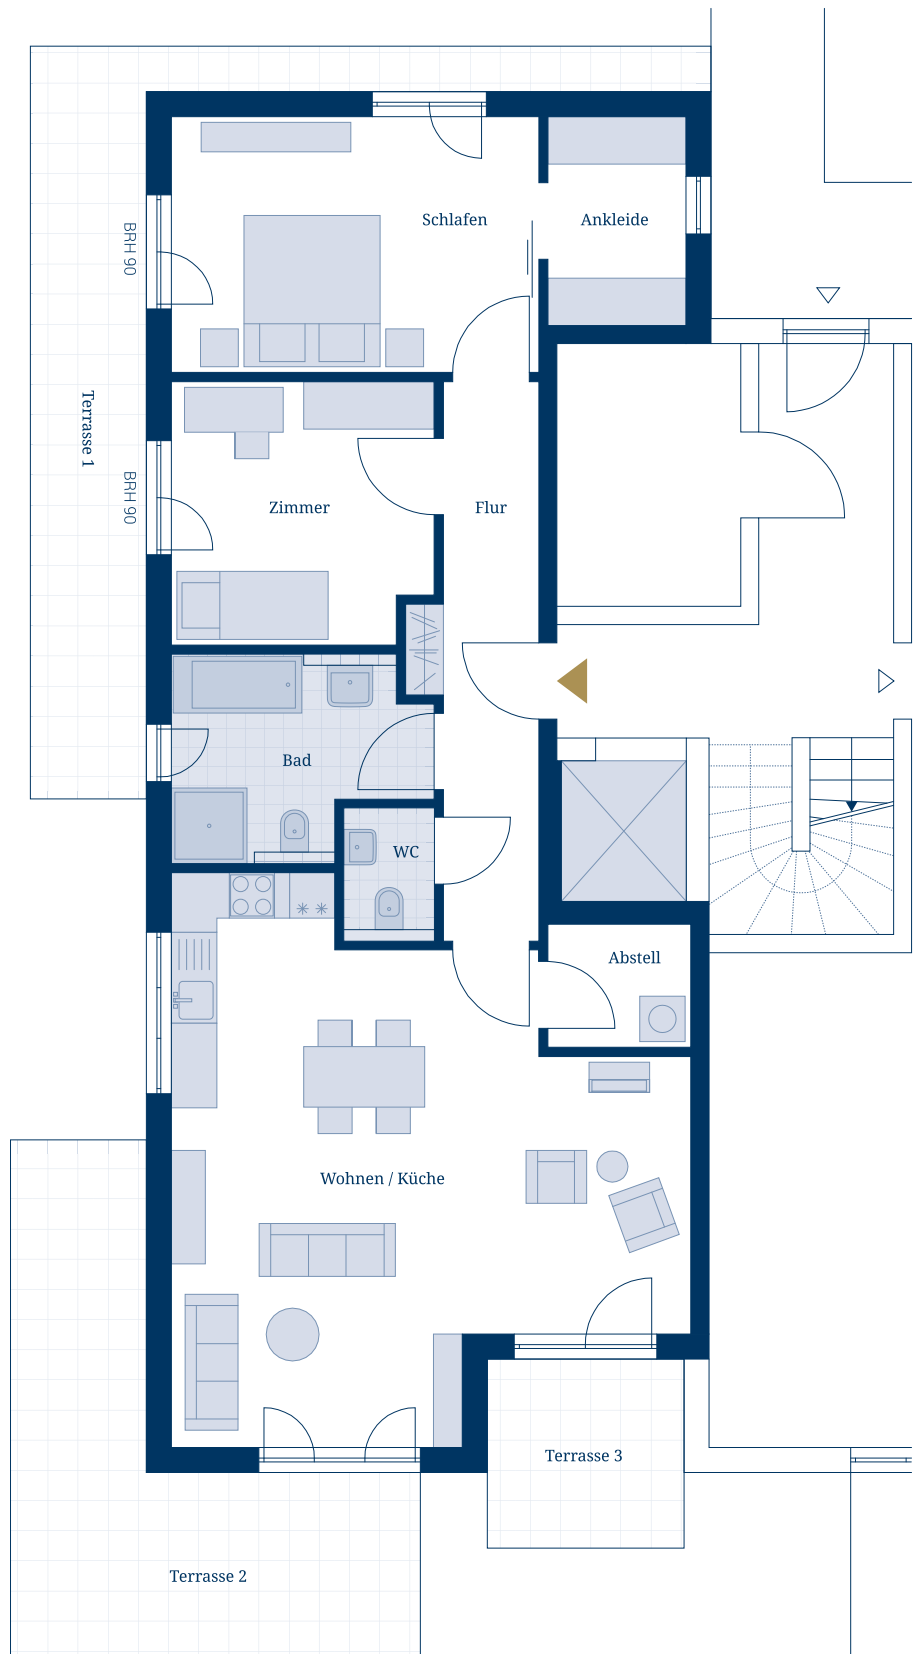

W19 HAUS A - WE 01

EG links

3-Zimmer-Wohnung | ca. 120,45m²

| | |
|------------------|---------------------|
| Wohnen / Küche | 40,05m ² |
| Zimmer | 11,78m ² |
| Schlafen | 16,45m ² |
| Ankleide | 5,04m ² |
| Bad | 8,19m ² |
| WC | 2,11m ² |
| Abstell | 3,08m ² |
| Flur | 9,92m ² |
| Terrasse 1 (50%) | 9,87m ² |
| Terrasse 2 (50%) | 10,71m ² |
| Terrasse 3 (50%) | 3,25m ² |

GESAMTFLÄCHE ca. 120,45m²

M 1:100