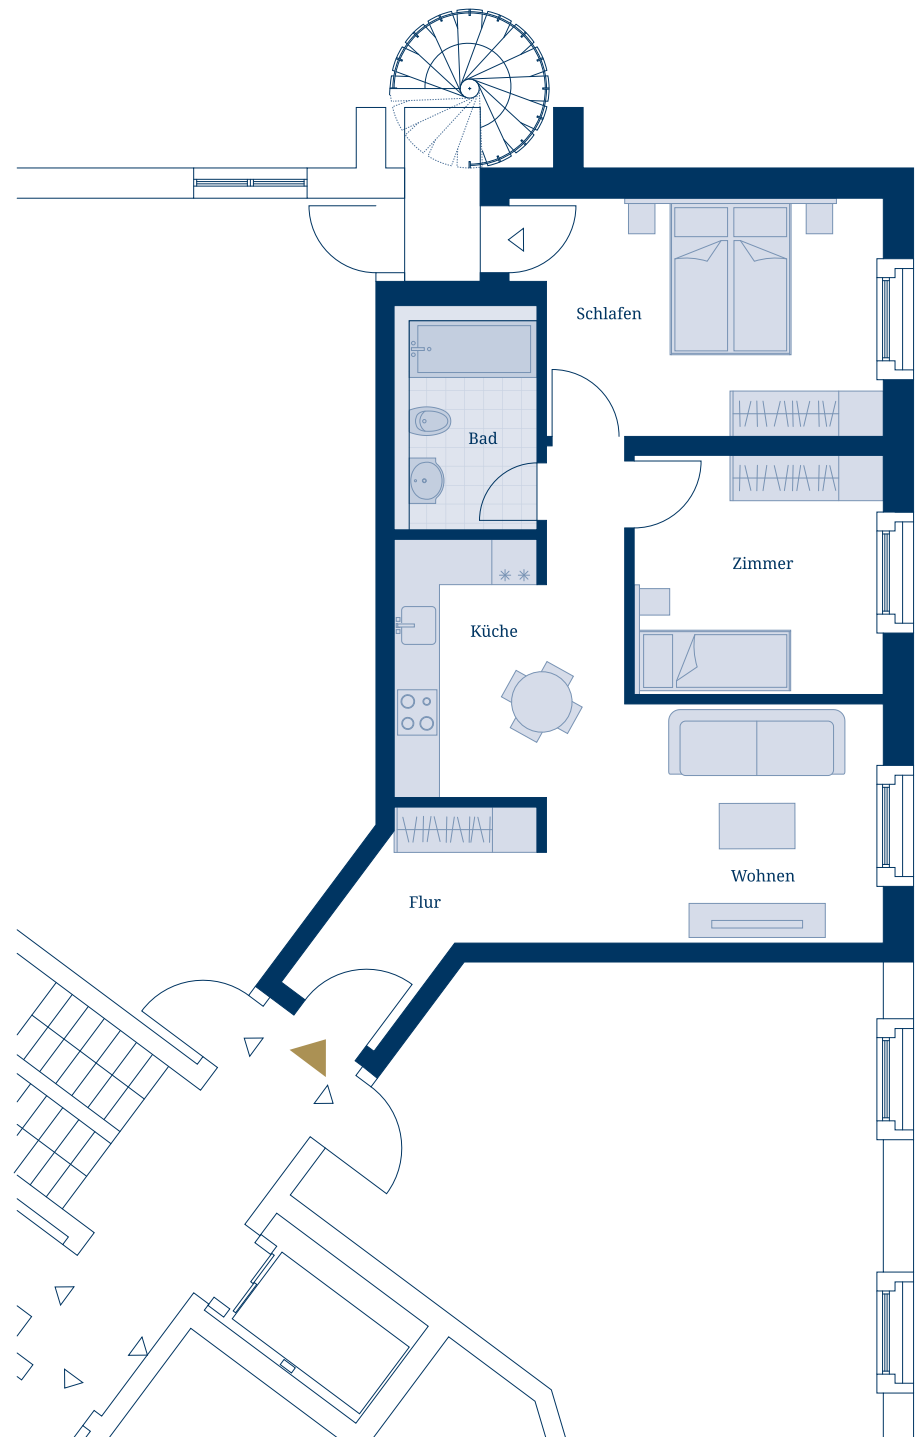

F46 - WE 24 | 4.02

4. OG rechts
3-Zimmer-Wohnung | ca. 60,40m²

Wohnen	14,00m ²
Küche	10,20m ²
Zimmer	10,20m ²
Schlafen	14,40m ²
Bad	5,40m ²
Flur	6,20m ²

GESAMTFLÄCHE ca. 60,40m²

M 1:100