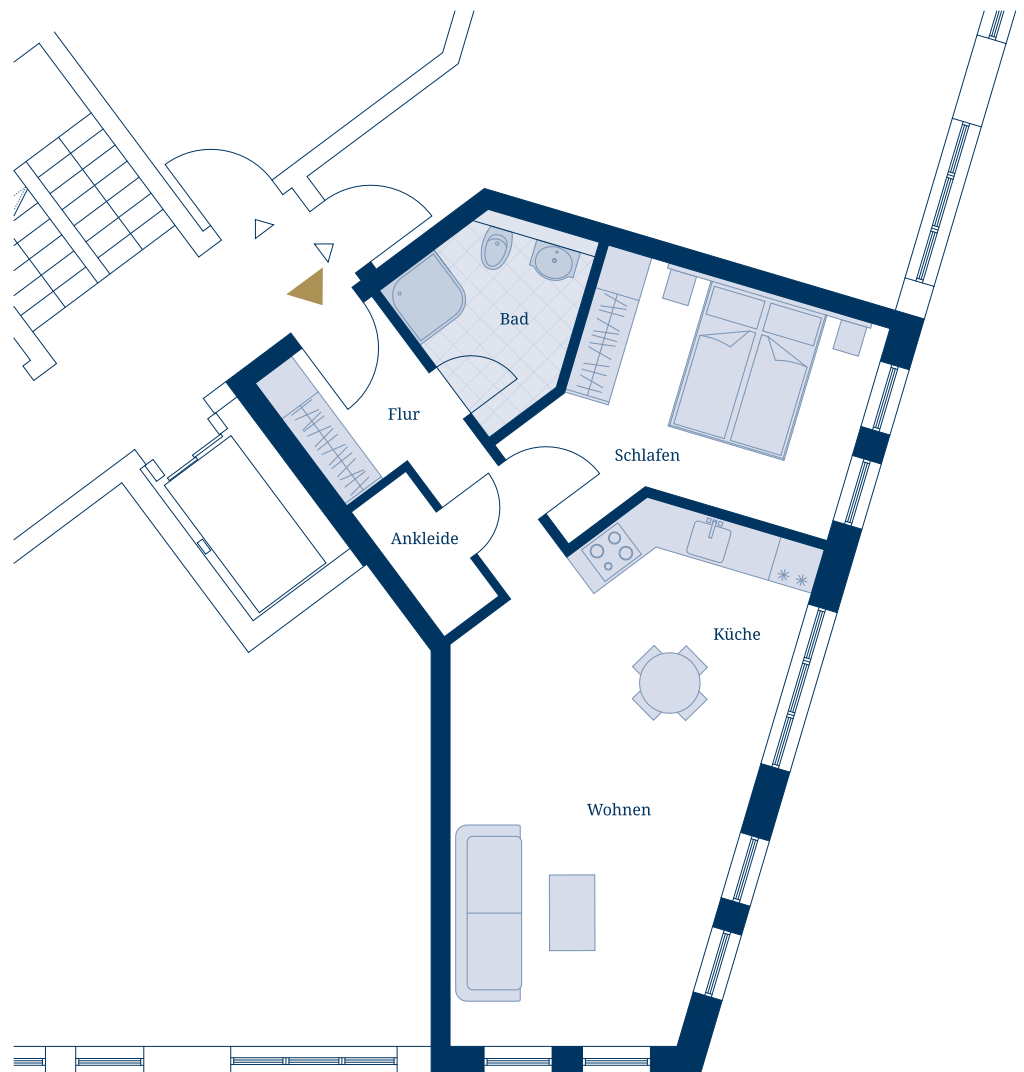

F46 - WE 20 | 3.03

3. OG mitte
2-Zimmer-Wohnung | ca. 51,70m²

Wohnen	21,00m ²
Küche	5,20m ²
Schlafen	12,70m ²
Bad	4,90m ²
Abstell	1,90m ²
Flur	6,00m ²

GESAMTFLÄCHE ca. 51,70m²

M 1:100